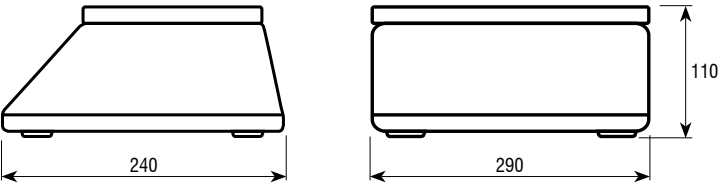

Control de peso

Balanza de control de peso en acero inoxidable

PCS
 CHECK
 BAT INT
 230 V
 IP67
 NO VERIF

CARACTERÍSTICAS:

- Pantalla LED de color rojo con 6 dígitos de 18 mm.
- 12 LEDs de indicación de funciones.
- 4 teclas.
- Carcasa en acero inoxidable.
- Plato en acero inoxidable.
- Dimensiones del plato: 230x190 mm.
- Protección IP67.
- Doble pantalla, la cara del comprador y del vendedor.
- Unidades: kg, g, lb, oz y pcs.
- Ahorro de energía.
- Protección contra sobrecargas.
- Nivel burbuja.
- 4 pies regulables en altura.
- Temperatura de funcionamiento: -5°C +35°C.
- Alimentación a red con adaptador AC/DC 230-240Vac 50Hz.
- Batería interna recargable.
- Indicación de batería en pantalla.
- Auto desconexión configurable.

FUNCIONES:

- Cero
- Tara
- Bruto/Neto
- Cuenta piezas
- Función de límites

Dimensiones (mm)

Vista trasera

Código #	Capacidad (kg)	Fracción (g)	Dimensiones del plato (mm)	Dimensiones embalaje (mm)	Peso embalaje (kg)	Certificaciones	
						ENAC	
						Código #	
260517	3	0,2	230x190	310x280x170	4,2	900033	
260519	6	0,5	230x190	310x280x170	4,2	900001	
260516	15	1	230x190	310x280x170	4,2	900001	
260518	30	2	230x190	310x280x170	4,2	900001	