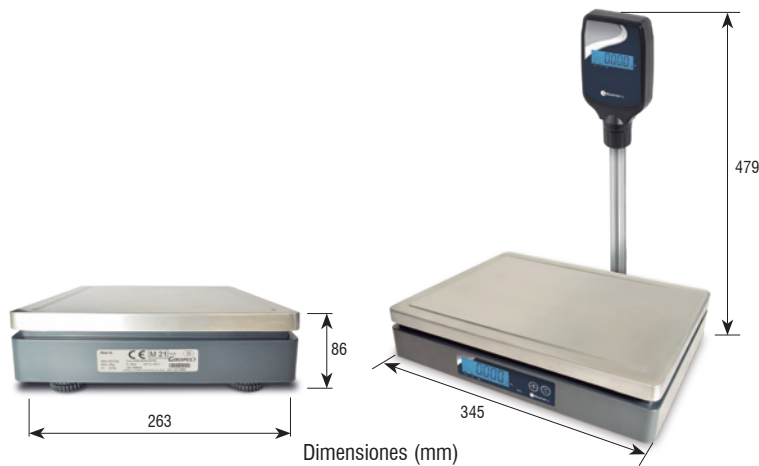

Balanza de altura reducida con pantalla LCD

CARACTERÍSTICAS:

- Pantalla LCD retroiluminada.
- 6 dígitos de 15 mm.
- Carcasa en ABS.
- Plato en acero inoxidable.
- Dimensiones del plato: 343x263 mm.
- Protección IP44.
- 2 teclas.
- Protección contra sobrecargas.
- Unidades: kg
- Alimentación a red con adaptador AC/DC 230Vac 50Hz.
- Batería interna 6V/4Ah recargable.
- 4 pies regulables en altura.
- Desconexión automática programable.
- Columna trasera con pantalla (según versión).
- Doble rango.

FUNCIONES:

- Cero
- Tara

BÁSCULAS SL

Código #	Descripción	Columna	Capacidad (kg)	Precisión (g)	Dimensiones del plato (mm)	Dimensiones del embalaje (mm)	Peso del embalaje (kg)
261427	M Báscula SL		6/15	2/5	343 x 263	295 x 390 x 160	5
261428	M Báscula SL		15/30	5/10	343 x 263	295 x 390 x 160	5
261429	M Báscula SL	•	6/15	2/5	343 x 263	550 x 430 x 150	5,5
261430	M Báscula SL	•	15/30	5/10	343 x 263	550 x 430 x 150	5,5