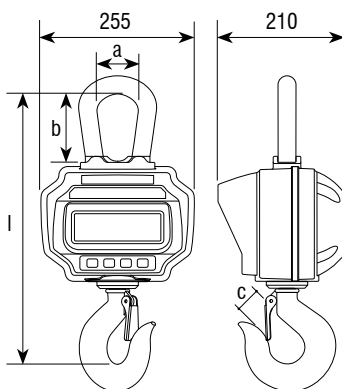

# Gancho

Gancho de 1000 kg a 5000 kg de capacidad con rotación del gancho de 360°

**CARACTERÍSTICAS:**

- Gancho pesador con carcasa de aluminio.
- Pantalla LED con dígitos de 35 mm.
- Gancho pesador con giro rotativo de 360°.
- Apto para ambientes polvorientos.
- Alimentación a red con adaptador AC/DC 230-240Vac 50Hz.
- Batería interna recargable 6V/4,5Ah de 60 horas de duración.
- Cargador externo con indicación de carga.
- Alarma de indicación de batería baja.
- Control de funciones, calibración y apagado por control remoto.
- Calibración por control remoto.
- Distancia máxima del control remoto: 10 m.
- Unidades: kg y lb.
- Función standby y apagado automático.
- De acuerdo con la Directiva de Seguridad de Máquinas 2006/42/CE.

**FUNCIONES:**

- Acumulación
- Cero
- Tara
- Hold (fijación de peso)

Dimensiones (mm)	a	b	c	l	Peso neto (kg)
260544	68	112	35	420	11.0
260545	68	112	40	420	11.0
260546	68	112	45	450	12.5

Código #	Capacidad (kg)	Fracción (g)	n Divisiones	Dimensiones embalaje (mm)	Peso embalaje (kg)
260544	1000	500	2000	590x320x280	14,5
260545	3000	1000	3000	590x320x280	14,5
260546	5000	2000	2500	590x320x280	14,5