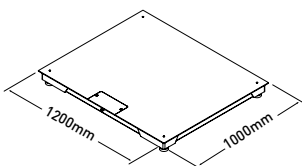

## Dimensiones exteriores (mm)

K3i XICayman1210

K3i XICayman1212

K3i XICayman1512

K3i XICayman1515

Modelo	K3i XIC 1210-1,5T 304	K3i XIC 1210-3T 304	K3i XIC 1212-1,5T 304	K3i XIC 1212-3T 304	K3i XIC 1512-1,5T 304	K3i XIC 1512-3T 304	K3i XIC 1515-1,5T 304	K3i XIC 1515-3T 304	K3i XIC 1210-1,5T 316	K3i XIC 1210-3T 316	K3i XIC 1212-1,5T 316	K3i XIC 1212-3T 316	K3i XIC 1512-1,5T 316	K3i XIC 1512-3T 316	K3i XIC 1515-1,5T 316	K3i XIC 1515-3T 316
Referencia	6892	60859	60833	60713	6481	60714	60739	6537	70892	70893	70894	70895	70896	70897	70898	70899
Capacidad	1500 kg	3000 kg	1500 kg	3000 kg	1500 kg	3000 kg	1500 kg	3000 kg	1500 kg	3000 kg	1500 kg	3000 kg	1500 kg	3000 kg	1500 kg	3000 kg
Resolución	500 g	1000 g	500 g	1000 g	500 g	1000 g	500 g	1000 g	500 g	1000 g	500 g	1000 g	500 g	1000 g	500 g	1000 g
Unidades de pesada	g, kg, lb, oz															
Display	LCD retroiluminado															
Avisador acústico	Sí															
Conectividad	RS 232-C, Wireless (opcional)															
Velocidad transmisión	1200, 2400, 4800, 9600, 19200, 38400, 57600, 115200 baudios															
Número bits y paridad	8 Bits, sin paridad, 1 bit stop															
Alimentación	230 V / 50 Hz (Euro) 11 V AC															
Batería	6V-5AH; Tiempo de servicio 25/60 horas según utilización															
Temperatura de trabajo	+5°C / +35°C															
Grosor chapa	5 mm															
Estructura	Acero inoxidable AISI 304								Acero inoxidable AISI 316							
Células de carga	4 células inoxidables															
Caja suma	Hermética con protección IP-68, de acero inoxidable AISI 304								Hermética con protección IP-68, de acero inoxidable AISI 316							
Dim. plataforma (mm)	1200 x 1000	1200 x 1200	1500 x 1200	1500 x 1500	1200 x 1000	1200 x 1200	1500 x 1200	1500 x 1500	1200 x 1000	1200 x 1200	1500 x 1200	1500 x 1500	1200 x 1000	1200 x 1200	1500 x 1200	1500 x 1500
Altura mínima (mm)	105															
Altura máxima (mm)	115															
Peso neto plataforma (kg)	91	107	129	155	91	107	129	155	91	107	129	155	91	107	129	155
Dim. embalaje (mm)	1300 x 1100 x 310	1300 x 1300 x 310	1600 x 1300 x 310	1600 x 1600 x 310	1300 x 1100 x 310	1300 x 1300 x 310	1600 x 1300 x 310	1600 x 1600 x 310	1300 x 1100 x 310	1300 x 1300 x 310	1600 x 1300 x 310	1600 x 1600 x 310	1300 x 1100 x 310	1300 x 1300 x 310	1600 x 1300 x 310	1600 x 1600 x 310
Peso total con embalaje (kg)	112	128	156	188	112	128	156	188	112	128	156	188	112	128	156	188
PVP (€)	---	---	---	---	---	---	---	---	---	---	---	---	---	---	---	---