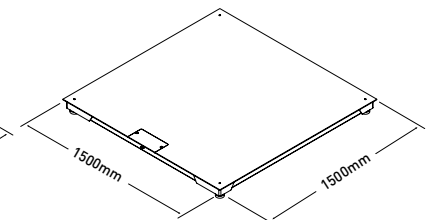

## Dimensiones exteriores (mm)

K3i XICayman1210

K3i XICayman1212

K3i XICayman1512

K3i XICayman1515

Modelo	K3i XIC 1210-1,5T 304	K3i XIC 1210-3T 304	K3i XIC 1212-1,5T 304	K3i XIC 1212-3T 304	K3i XIC 1512-1,5T 304	K3i XIC 1512-3T 304	K3i XIC 1515-1,5T 304	K3i XIC 1515-3T 304	K3i XIC 1210-1,5T 316	K3i XIC 1210-3T 316	K3i XIC 1212-1,5T 316	K3i XIC 1212-3T 316	K3i XIC 1512-1,5T 316	K3i XIC 1512-3T 316	K3i XIC 1515-1,5T 316	K3i XIC 1515-3T 316
Referencia	6892	60859	60833	60713	6481	60714	60739	6537	70892	70893	70894	70895	70896	70897	70898	70899
Capacidad	1500 kg	3000 kg	1500 kg	3000 kg	1500 kg	3000 kg	1500 kg	3000 kg	1500 kg	3000 kg	1500 kg	3000 kg	1500 kg	3000 kg	1500 kg	3000 kg
Resolución	500 g	1000 g	500 g	1000 g	500 g	1000 g	500 g	1000 g	500 g	1000 g	500 g	1000 g	500 g	1000 g	500 g	1000 g
Unidades de pesada	g, kg, lb, oz															
Display	LCD retroiluminado															
Avisador acústico	Sí															
Conectividad	RS 232-C, Wireless (opcional)															
Velocidad transmisión	1200, 2400, 4800, 9600, 19200, 38400, 57600, 115200 baudios															
Número bits y paridad	8 Bits, sin paridad, 1 bit stop															
Alimentación	230 V / 50 Hz (Euro) 11 V AC															
Batería	6V-5AH; Tiempo de servicio 25/60 horas según utilización															
Temperatura de trabajo	+5°C / +35°C															
Grosor chapa	5 mm															
Estructura	Acero inoxidable AISI 304								Acero inoxidable AISI 316							
Células de carga	4 células inoxidables															
Caja suma	Hermética con protección IP-68, de acero inoxidable AISI 304								Hermética con protección IP-68, de acero inoxidable AISI 316							
Dim. plataforma (mm)	1200 x 1000	1200 x 1200	1500 x 1200	1500 x 1500	1200 x 1000	1200 x 1200	1500 x 1200	1500 x 1500	1200 x 1000	1200 x 1200	1500 x 1200	1500 x 1500	1200 x 1000	1200 x 1200	1500 x 1200	1500 x 1500
Altura mínima (mm)	105															
Altura máxima (mm)	115															
Peso neto plataforma (kg)	91	107	129	155	91	107	129	155	91	107	129	155	91	107	129	155
Dim. embalaje (mm)	1300 x 1100 x 310	1300 x 1300 x 310	1600 x 1300 x 310	1600 x 1600 x 310	1300 x 1100 x 310	1300 x 1300 x 310	1600 x 1300 x 310	1600 x 1600 x 310	1300 x 1100 x 310	1300 x 1300 x 310	1600 x 1300 x 310	1600 x 1600 x 310	1300 x 1100 x 310	1300 x 1300 x 310	1600 x 1300 x 310	1600 x 1600 x 310
Peso total con embalaje (kg)	112	128	156	188	112	128	156	188	112	128	156	188	112	128	156	188
PVP (€)	---	---	---	---	---	---	---	---	---	---	---	---	---	---	---	---