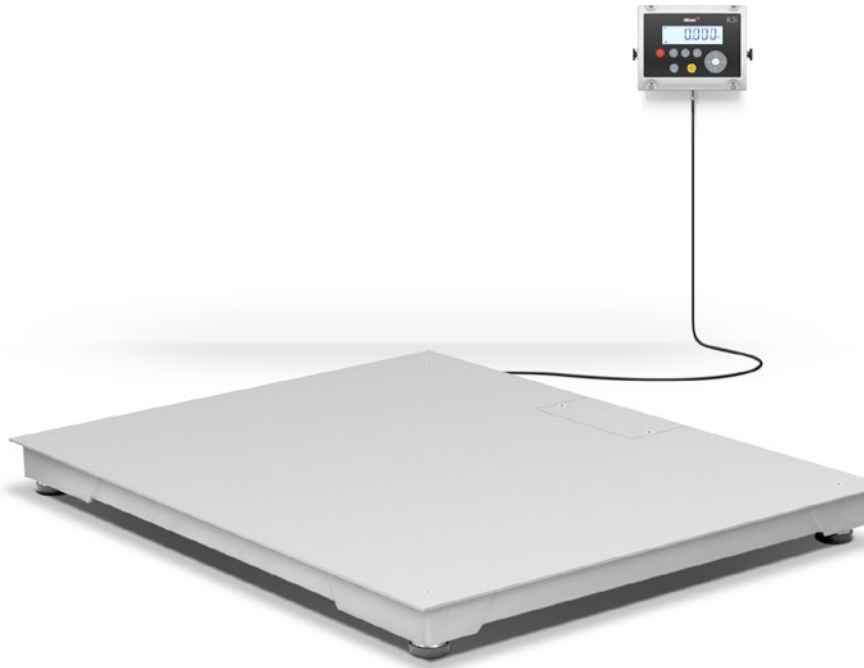

GRAM K3i XICayman AI

MADE IN
BARCELONA

BCN