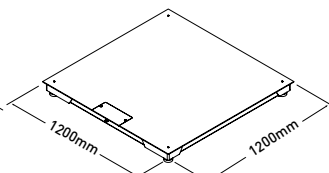

## Dimensiones exteriores (mm)

K3i XICayman1210

K3i XICayman1212

K3i XICayman1512

K3i XICayman1515

Modelo	K3i XIC 1210-1,5T 304	K3i XIC 1210-3T 304	K3i XIC 1212-1,5T 304	K3i XIC 1212-3T 304	K3i XIC 1512-1,5T 304	K3i XIC 1512-3T 304	K3i XIC 1515-1,5T 304	K3i XIC 1515-3T 304	K3i XIC 1210-1,5T 316	K3i XIC 1210-3T 316	K3i XIC 1212-1,5T 316	K3i XIC 1212-3T 316	K3i XIC 1512-1,5T 316	K3i XIC 1512-3T 316	K3i XIC 1515-1,5T 316	K3i XIC 1515-3T 316
Referencia	6892	60859	60833	60713	6481	60714	60739	6537	70892	70893	70894	70895	70896	70897	70898	70899
Capacidad	1500 kg	3000 kg	1500 kg	3000 kg	1500 kg	3000 kg	1500 kg	3000 kg	1500 kg	3000 kg	1500 kg	3000 kg	1500 kg	3000 kg	1500 kg	3000 kg
Resolución	500 g	1000 g	500 g	1000 g	500 g	1000 g	500 g	1000 g	500 g	1000 g	500 g	1000 g	500 g	1000 g	500 g	1000 g
Unidades de pesada	g, kg, lb, oz															
Display	LCD retroiluminado															
Avisador acústico	Sí															
Conectividad	RS 232-C, Wireless (opcional)															
Velocidad transmisión	1200, 2400, 4800, 9600, 19200, 38400, 57600, 115200 baudios															
Número bits y paridad	8 Bits, sin paridad, 1 bit stop															
Alimentación	230 V / 50 Hz (Euro) 11 V AC															
Batería	6V-5AH; Tiempo de servicio 25/60 horas según utilización															
Temperatura de trabajo	+5°C / +35°C															
Grosor chapa	5 mm															
Estructura	Acero inoxidable AISI 304								Acero inoxidable AISI 316							
Células de carga	4 células inoxidables															
Caja suma	Hermética con protección IP-68, de acero inoxidable AISI 304								Hermética con protección IP-68, de acero inoxidable AISI 316							
Dim. plataforma (mm)	1200 x 1000	1200 x 1200	1500 x 1200	1500 x 1500	1200 x 1000	1200 x 1200	1500 x 1200	1500 x 1500	1200 x 1000	1200 x 1200	1500 x 1200	1500 x 1500	1200 x 1000	1200 x 1200	1500 x 1200	1500 x 1500
Altura mínima (mm)	105															
Altura máxima (mm)	115															
Peso neto plataforma (kg)	91	107	129	155	91	107	129	155	91	107	129	155	91	107	129	155
Dim. embalaje (mm)	1300 x 1100 x 310	1300 x 1300 x 310	1600 x 1300 x 310	1600 x 1600 x 310	1300 x 1100 x 310	1300 x 1300 x 310	1600 x 1300 x 310	1600 x 1600 x 310	1300 x 1100 x 310	1300 x 1300 x 310	1600 x 1300 x 310	1600 x 1600 x 310	1300 x 1100 x 310	1300 x 1300 x 310	1600 x 1300 x 310	1600 x 1600 x 310
Peso total con embalaje (kg)	112	128	156	188	112	128	156	188	112	128	156	188	112	128	156	188
PVP (€)	---	---	---	---	---	---	---	---	---	---	---	---	---	---	---	---