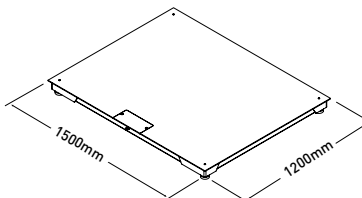

## Dimensiones exteriores (mm)

K3i XICayman1210

K3i XICayman1212

K3i XICayman1512

K3i XICayman1515

Modelo	K3i XIC 1210-1,5T 304	K3i XIC 1210-3T 304	K3i XIC 1212-1,5T 304	K3i XIC 1212-3T 304	K3i XIC 1512-1,5T 304	K3i XIC 1512-3T 304	K3i XIC 1515-1,5T 304	K3i XIC 1515-3T 304	K3i XIC 1210-1,5T 316	K3i XIC 1210-3T 316	K3i XIC 1212-1,5T 316	K3i XIC 1212-3T 316	K3i XIC 1512-1,5T 316	K3i XIC 1512-3T 316	K3i XIC 1515-1,5T 316	K3i XIC 1515-3T 316
Referencia	6892	60859	60833	60713	6481	60714	60739	6537	70892	70893	70894	70895	70896	70897	70898	70899
Capacidad	1500 kg	3000 kg	1500 kg	3000 kg	1500 kg	3000 kg	1500 kg	3000 kg	1500 kg	3000 kg	1500 kg	3000 kg	1500 kg	3000 kg	1500 kg	3000 kg
Resolución	500 g	1000 g	500 g	1000 g	500 g	1000 g	500 g	1000 g	500 g	1000 g	500 g	1000 g	500 g	1000 g	500 g	1000 g
Unidades de pesada	g, kg, lb, oz															
Display	LCD retroiluminado															
Avisador acústico	Sí															
Conectividad	RS 232-C, Wireless (opcional)															
Velocidad transmisión	1200, 2400, 4800, 9600, 19200, 38400, 57600, 115200 baudios															
Número bits y paridad	8 Bits, sin paridad, 1 bit stop															
Alimentación	230 V / 50 Hz (Euro) 11 V AC															
Batería	6V-5AH; Tiempo de servicio 25/60 horas según utilización															
Temperatura de trabajo	+5°C / +35°C															
Grosor chapa	5 mm															
Estructura	Acero inoxidable AISI 304								Acero inoxidable AISI 316							
Células de carga	4 células inoxidables															
Caja suma	Hermética con protección IP-68, de acero inoxidable AISI 304								Hermética con protección IP-68, de acero inoxidable AISI 316							
Dim. plataforma (mm)	1200 x 1000	1200 x 1200	1500 x 1200	1500 x 1500	1200 x 1000	1200 x 1200	1500 x 1200	1500 x 1500	1200 x 1000	1200 x 1200	1500 x 1200	1500 x 1500	1200 x 1000	1200 x 1200	1500 x 1200	1500 x 1500
Altura mínima (mm)	105															
Altura máxima (mm)	115															
Peso neto plataforma (kg)	91	107	129	155	91	107	129	155	91	107	129	155	91	107	129	155
Dim. embalaje (mm)	1300 x 1100 x 310	1300 x 1300 x 310	1600 x 1300 x 310	1600 x 1600 x 310	1300 x 1100 x 310	1300 x 1300 x 310	1600 x 1300 x 310	1600 x 1600 x 310	1300 x 1100 x 310	1300 x 1300 x 310	1600 x 1300 x 310	1600 x 1600 x 310	1300 x 1100 x 310	1300 x 1300 x 310	1600 x 1300 x 310	1600 x 1600 x 310
Peso total con embalaje (kg)	112	128	156	188	112	128	156	188	112	128	156	188	112	128	156	188
PVP (€)	---	---	---	---	---	---	---	---	---	---	---	---	---	---	---	---