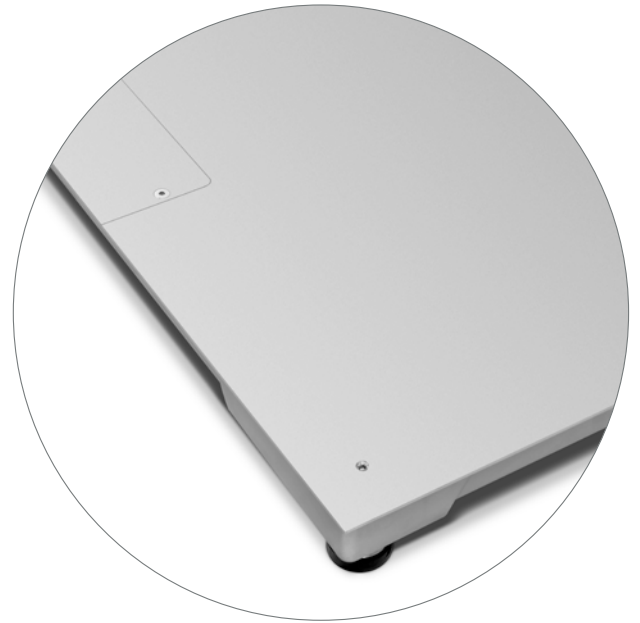

## Máxima robustez para un uso duro

- Plataforma de pesada de alta resistencia, para ambientes duros.
- Con sensores de acero inoxidable, con protección IP-67 y opción IP-69K.
- Acabado pulido con microesferas de vidrio a presión.
- Resistente a la corrosión, versiones en AISI 304 y AISI 316 para condiciones extremas.
- Indicador electrónico clasificador por cambio de color de la indicación (3 colores).
- Impresoras y etiquetadora opcionales con impresión de datos de cliente y del producto.

► **Resistente**

Fabricada en acero inoxidable 304 o 316, con acabado micropulido.

► **Altura reducida**

Con solamente 105 mm de altura, para facilitar su uso.

► **Robusta**

Construcción tipo sándwich, para una máxima resistencia.

## ► Comprobación de peso

El display multicolor permite hacer comprobaciones de peso o clasificar productos por peso fácilmente con indicación por color. Puede configurar el color verde para el peso objetivo (OK), rojo para HI y el amarillo para LO.