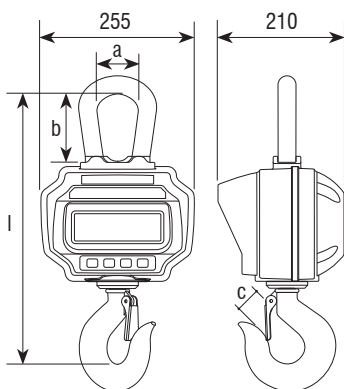

# Gancho

Gancho de 1000 kg a 5000 kg de capacidad con rotación del gancho de 360°

**CARACTERÍSTICAS:**

- Gancho pesador con carcasa de aluminio.
- Pantalla LED con dígitos de 35 mm.
- Gancho pesador con giro rotativo de 360°.
- Apto para ambientes polvorientos.
- Alimentación a red con adaptador AC/DC 230-240Vac 50Hz.
- Batería interna recargable 6V/4,5Ah de 60 horas de duración.
- Cargador externo con indicación de carga.
- Alarma de indicación de batería baja.
- Control de funciones, calibración y apagado por control remoto.
- Calibración por control remoto.
- Distancia máxima del control remoto: 10 m.
- Unidades: kg y lb.
- Función standby y apagado automático.
- De acuerdo con la Directiva de Seguridad de Máquinas 2006/42/CE.

**FUNCIONES:**

- Acumulación
- Cero
- Tara
- Hold (fijación de peso)

Dimensiones (mm)	a	b	c	l	Peso neto (kg)
260544	68	112	35	420	11.0
260545	68	112	40	420	11.0
260546	68	112	45	450	12.5

Código #	Capacidad (kg)	Fracción (g)	n Divisiones	Dimensiones embalaje (mm)	Peso embalaje (kg)
260544	1000	500	2000	590x320x280	14,5
260545	3000	1000	3000	590x320x280	14,5
260546	5000	2000	2500	590x320x280	14,5