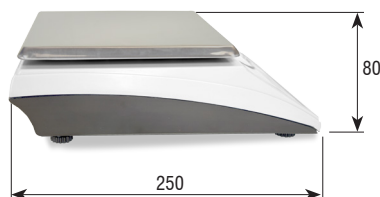

Control de peso PD6LED/LCD

Rápida lectora de peso

CARACTERÍSTICAS:

- Balanza solo peso.
- Dos opciones de display:
 - Opción LED (260455).
 - Opción LCD (260454).
- Carcasa en ABS.
- Resolución de 6000 divisiones.
- Plato en acero inoxidable.
- Dimensiones del plato: 176x176 mm.
- Protección IP52.
- Protección contra sobrecargas.
- 4 pies regulables en altura.
- Nivel burbuja.
- Unidades: kg, g, lb y oz.
- Blíster incluido.
- Alimentación a red con adaptador AC/DC 100-240Vac 50-60Hz.
- Temperatura de funcionamiento: 0°C +30°C.
- 3 pilas AA (no incluidas).
- Desconexión automática.

FUNCIONES:

- Tara
- Función de límites

Dimensiones (mm)

Código #	Pantalla	Capacidad (kg)	Fracción (g)	Dimensiones del plato (mm)	Dimensiones embalaje (mm)	Peso embalaje (kg)
260454	LCD	6	1	176x176	130x310x245	1,8
260455	LED	6	1	176x176	130x310x245	1,8