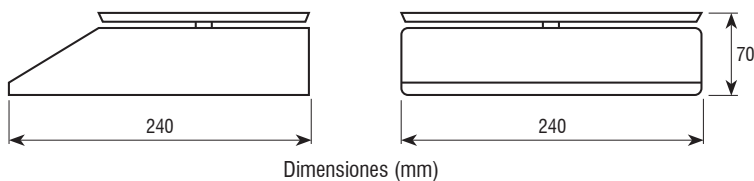

# Solo peso

Balanza sencilla con función cuenta piezas

**CARACTERÍSTICAS:**

- Display LCD retroiluminado.
- Carcasa en ABS.
- Plato en acero inoxidable.
- Dimensiones del plato: 237x180 mm.
- Resolución de 5000 divisiones.
- Protección contra sobrecargas.
- 4 pies regulables en altura.
- Nivel burbuja.
- Unidades: kg, lb y oz.
- Alimentación a red con adaptador AC/DC 230-240Vac 50Hz.
- Temperatura de funcionamiento: 0°C +30°C.
- 3 baterías tipo C (LR14) no incluidas.
- Desconexión automática.

**FUNCIONES:**

- Función tara
- Función cuenta piezas

| Código # | Capacidad (kg) | Fracción (g) | Dimensiones del plato (mm) | Dimensiones embalaje (mm) | Peso embalaje (kg) | Certificaciones |          |
|----------|----------------|--------------|----------------------------|---------------------------|--------------------|-----------------|----------|
|          |                |              |                            |                           |                    | ENAC            | Código # |
| 260548   | 5              | 0,5          | 237x180                    | 265x265x95                | 2,2                |                 | 900033   |
| 260547   | 10             | 1            | 237x180                    | 265x265x95                | 2,2                |                 | 900001   |