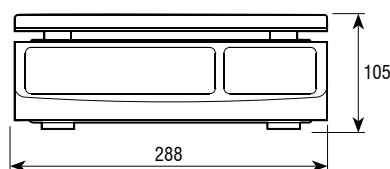

### Características:

- Pantalla LCD retro iluminada.
- 5 dígitos de 24 mm.
- 7 símbolos de indicación de funciones
- 7 teclas.
- Carcasa en ABS.
- Plato en acero inoxidable.
- Dimensiones del plato: 290x230 mm.
- Protección IP44.
- Protección contra sobrecargas.
- Nivel burbuja.
- Blíster incluido.
- Unidades: g, kg, lb y oz.
- 4 pies regulables en altura.
- Batería interna recargable.
- Alimentación de 230Vac.
- Temperatura de funcionamiento: de 0°C a +40°C.

### Funciones:

- Acumulación
- Cero
- Tara
- Bruto/neto
- Cuenta piezas
- Función de límites
- Filtro de animales en movimiento

Dimensiones (mm)

Vista trasera

Referencia	Capacidad (kg)	Divisiones (g)	Dimensiones del plato (mm)	Dimensiones embalaje (mm)	Peso embalaje (mm)
DSN3	3	0,1	290x220	370x330x140	3,9
DSN6	6	0,2	310x220	370x330x140	3,9
DSN15	15	0,5	310x220	370x330x140	3,9
DSN30	30	1	310x220	370x330x140	3,9