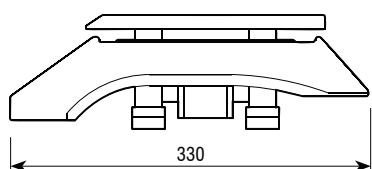

## Control de peso DSN

Balanza de control de peso de uso fácil y respuesta rápida

### Características:

- Pantalla LCD retro iluminada.
- 5 dígitos de 24 mm.
- 7 símbolos de indicación de funciones
- 7 teclas.
- Carcasa en ABS.
- Plato en acero inoxidable.
- Dimensiones del plato: 290x230 mm.
- Protección IP44.
- Protección contra sobrecargas.
- Nivel burbuja.
- Blíster incluido.
- Unidades: g, kg, lb y oz.
- 4 pies regulables en altura.
- Batería interna recargable.
- Alimentación de 230Vac.
- Temperatura de funcionamiento: de 0°C a +40°C.

### Funciones:

- Acumulación
- Cero
- Tara
- Bruto/neto
- Cuenta piezas
- Función de límites
- Filtro de animales en movimiento

Dimensiones (mm)

Vista trasera

Referencia	Capacidad (kg)	Divisiones (g)	Dimensiones del plato (mm)	Dimensiones embalaje (mm)	Peso embalaje (mm)
DSN3	3	0,1	290x220	370x330x140	3,9
DSN6	6	0,2	310x220	370x330x140	3,9
DSN15	15	0,5	310x220	370x330x140	3,9
DSN30	30	1	310x220	370x330x140	3,9