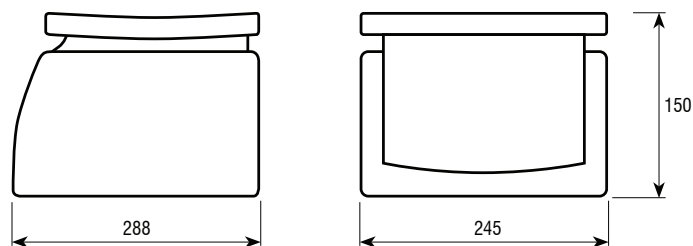

## Solo peso BS

Balanza con pantalla LCD

### Características:

- Pantalla LCD retro iluminada.
- 6 dígitos de 20 mm.
- Carcasa en ABS.
- Plato en acero inoxidable.
- Dimensiones del plato: 230x190 mm.
- Protección IP54.
- 7 símbolos de indicación de funciones.
- 3 teclas.
- Protección contra sobrecargas.
- Unidades: kg y lb.
- 4 pies regulables en altura.
- Batería interna recargable.
- Alimentación a red con adaptador AC/DC 230Vac 50Hz.
- Desconexión automática programable

### Funciones:

- Cero
- Multitara

Dimensiones (mm)

Referencia	Capacidad (kg)	Fracción (g)	Dimensiones del plato (mm)	Dimensiones embalaje (mm)	Peso embalaje (kg)
BS3	3	0,5	230x190	335x270x210	4
BS6	6	1	230x190	335x270x210	4
BS15	15	2	230x190	335x270x210	4