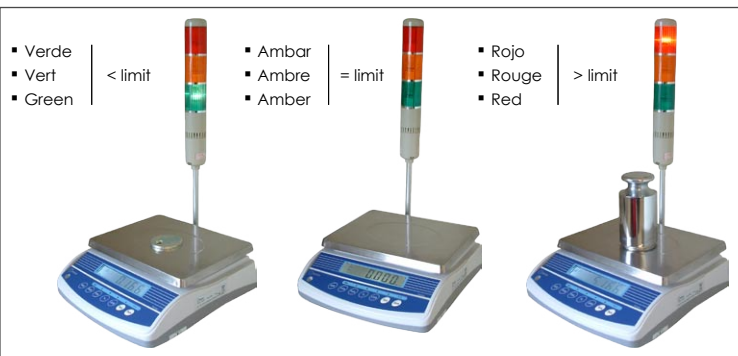

BW

CARACTERÍSTICAS: Balanza solo peso válida para metrología legal. • Homologación a 3.000 divisiones. • Carcasa en ABS. • Plato en acero inoxidable. • Dimensiones del plato: 300x230 mm. • Protección IP44. • Pantalla LCD retroiluminada. • 6 dígitos de 20 mm. • 11 símbolos de indicación de funciones. • 7 teclas. • Protección contra sobrecargas. • Nivel burbuja. • Peso en g, t, kg, lb y oz. • Funciones de pesado básico: Cero, tara, bruto, neto. • Cuentapiezas. • Función de límites. • Peso en porcentaje. • Impresión. • Salida RS232 opcional. • Pies regulables en altura. • Temperatura de funcionamiento: de 0°C a + 40°C. • Batería interna recargable. • Alimentación 9Vdc con adaptador AC.

CARACTÉRISTIQUES: Balance poids seul Homologué en métrologie légale. • Homologation à 3.000 divisions. • Carter en ABS. • Plateau en acier inoxydable. • Dimensions du plateau: 300x230 mm. • Protection IP44. • Écran LCD rétro-éclairé. • 6 digits de 20 mm. • 11 symboles d'indication des fonctions. • 7 touches. • Protection contre des surcharges. • Niveau à bulle. • Poids en g, t, kg, lb et oz. • Fonctions de pesage basiques: zéro, tare, brut, net. • Comptage. • Fonction des seuils. • Poids en pourcentage. • Impression. • Sortie RS232 en option. • Pieds réglables en hauteur. • Température de fonctionnement: de 0°C à + 40°C. • Batterie interne rechargeable. • Alimentation 9Vdc avec adaptateur AC.