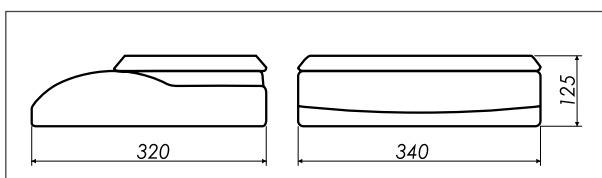

BW

CARACTERÍSTICAS: Balanza solo peso válida para metrología legal. • Homologación a 3.000 divisiones. • Carcasa en ABS. • Plato en acero inoxidable. • Dimensiones del plato: 300x230 mm. • Protección IP44. • Pantalla LCD retroiluminada. • 6 dígitos de 20 mm. • 11 símbolos de indicación de funciones. • 7 teclas. • Protección contra sobrecargas. • Nivel burbuja. • Peso en g, t, kg, lb y oz. • Funciones de pesado básico: Cero, tara, bruto, neto. • Cuentapiezas. • Función de límites. • Peso en porcentaje. • Impresión. • Salida RS232 opcional. • Pies regulables en altura. • Temperatura de funcionamiento: de 0°C a + 40°C. • Batería interna recargable. • Alimentación 9Vdc con adaptador AC.

CARACTÉRISTIQUES: Balance poids seul Homologué en métrologie légale. • Homologation à 3.000 divisions. • Carter en ABS. • Plateau en acier inoxydable. • Dimensions du plateau: 300x230 mm. • Protection IP44. • Écran LCD rétro-éclairé. • 6 digits de 20 mm. • 11 symboles d'indication des fonctions. • 7 touches. • Protection contre des surcharges. • Niveau à bulle. • Poids en g, t, kg, lb et oz. • Fonctions de pesage basiques: zéro, tare, brut, net. • Comptage. • Fonction des seuils. • Poids en pourcentage. • Impression. • Sortie RS232 en option. • Pieds réglables en hauteur. • Température de fonctionnement: de 0°C à + 40°C. • Batterie interne rechargeable. • Alimentation 9Vdc avec adaptateur AC.