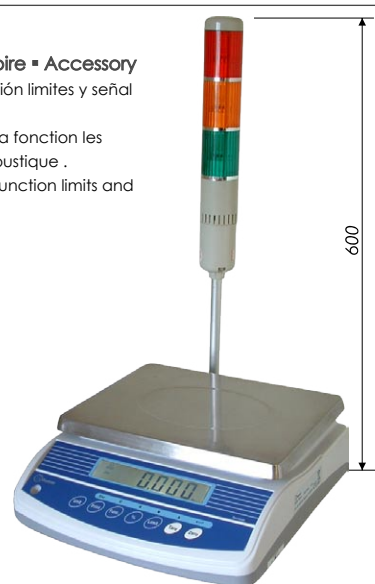

Accesorio • Accessoire • Accessory

- Semáforo con la función límites y señal acústica.
- Un sémaphore avec la fonction les limites et le signal acoustique.
- Semaphore with the function limits and acoustic sign.