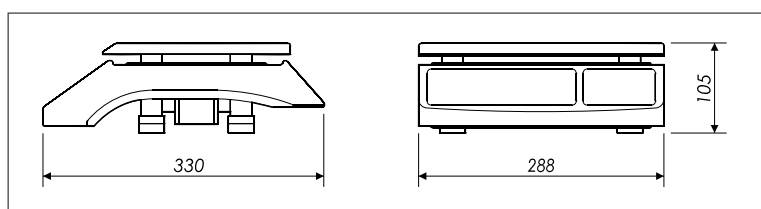

DSN

CARACTERÍSTICAS: Balanza solo peso. • Carcasa en ABS. • Plato en acero inoxidable. • Dimensiones del plato: 290x230 mm. • Protección IP44. • Pantalla LCD retroiluminada. • 5 dígitos de 24 mm. • 7 símbolos de indicación de funciones • 7 teclas. • Protección contra sobrecargas. • Nivel burbuja. • Unidades de peso: g, kg, lb y oz. • Pies regulables en altura. • Batería interna recargable. • Alimentación de 230V. • Temperatura de funcionamiento: de 0°C a +40°C.

Funciones: Cero, tara, bruto y neto. • Cuentapiezas. • Función de límites.

CARACTÉRISTIQUES: Balance poids seul. • Carter en ABS. • Plateau en acier inoxydable. • Dimensions du plateau: 290x230 mm. • Protection IP44. • Écran LCD rétro-éclairé. • 5 digits de 24 mm. • 7 symboles indication de fonctions. • 7 touches. • Protection contre les surcharges. • Niveau à bulle. • Poids en g, kg, lb et oz. • Pieds réglables en hauteur. • Batterie interne rechargeable. • Alimentation 230V. • Température de fonctionnement : de 0°C à +40°C.

Fonctions: Zéro, tare, brut et net. • Comptage. • Fonction de seuils.

FEATURES: Top loading scale. • ABS housing. • Stainless steel pan. • Pan size: 290x230 mm. • IP44 protection. • Backlight LCD display. • 5 digits of 24 mm. • 7 symbols indication of functions. • 7 keys. • Overload protection. • Bubble level. • Weight in g, kg, lb and oz. • Adjustable feet in height. • Internal rechargeable battery. • Power supply: 230V. • Operating temperature range: from 0°C to +40°C.

Functions: Zero, tare, gross and net. • Piece counting. • Limits function.

ES
FR
ENG

Vista trasera • Vue de derrière • Rear view

Referencia Référence Reference	Capacidad Portée Capacity (kg)	Fracción Précision Fraction (g)	Dimensiones del plato Dimensions du plateau Plat dimensions (mm)	Dimensiones embalaje Dimensions emballage Packing dimensions (mm)	Peso embalaje Poids emballage Packing weight (kg)
DSN30	30	1	290x230	370x330x140	3,9